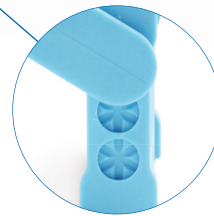

## SteWaFix BurShelter „Standard“

auch für Mundspiegel geeignet  
 also suitable for mouth mirrors

2 verschiedene Lochgrößen, geeignet für FG und HP  
 2 different hole sizes, suitable for FG and HP

auch für Endo Nadeln geeignet  
 also suitable for Endo needles

in 3 Höhen verstellbar  
 height-adjustable in 3 levels

SteWaFix BurShelter „Standard“  
 Flexibler Bohrerstände für bis zu 16 rotierende Instrumente  
 Flexible bur rack for up to 16 rotating instruments