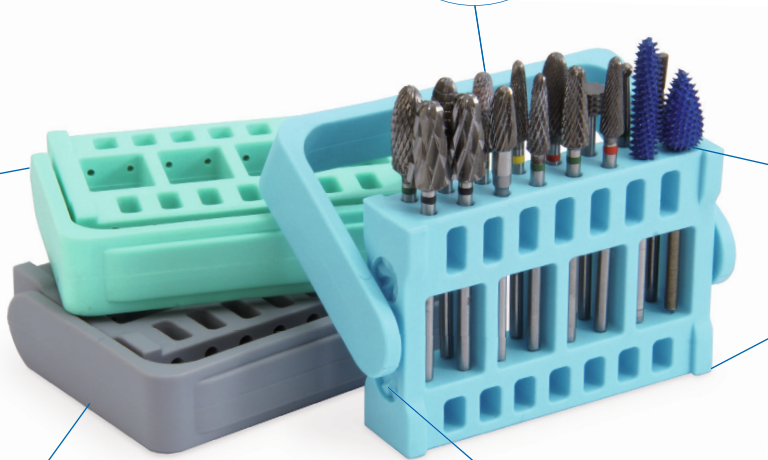

# Bohrerstände | Bur Racks

Bohrerstände/ Bur Racks  
 Für Praxis und Labor/ For cabinet and laboratory  
 Geeignet für Thermodesinfektor und Steri bis 134 °C  
 suitable for disinfectant and autoclavable up to 134 °C

arretierbarer Sicherheitsbügel  
 safety bar can be locked in 3 positions

## SteWaFix BurShelter „Standard“

auch für Mundspiegel geeignet  
 also suitable for mouth mirrors

2 verschiedene Lochgrößen, geeignet für FG und HP  
 2 different hole sizes, suitable for FG and HP

auch für Endo Nadeln geeignet  
 also suitable for Endo needles

in 3 Höhen verstellbar  
 height-adjustable in 3 levels

SteWaFix BurShelter „Standard“  
 Flexibler Bohrerstände für bis zu 16 rotierende Instrumente  
 Flexible bur rack for up to 16 rotating instruments