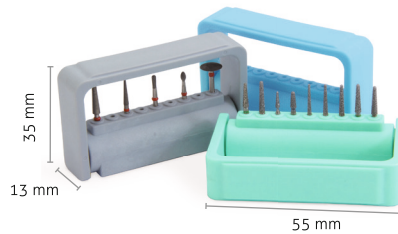

## SteWaFix BurShelter „Standard“

auch für Mundspiegel geeignet  
 also suitable for mouth mirrors

2 verschiedene Lochgrößen, geeignet für FG und HP  
 2 different hole sizes, suitable for FG and HP

auch für Endo Nadeln geeignet  
 also suitable for Endo needles

in 3 Höhen verstellbar  
 height-adjustable in 3 levels

SteWaFix BurShelter „Standard“  
 Flexibler Bohrerstände für bis zu 16 rotierende Instrumente  
 Flexible bur rack for up to 16 rotating instruments

blau/ blue REF 44060  
 grün/ green REF 44061  
 grau/ grey REF 44062

SteWaFix BurShelter „Junior“  
 Kleiner, robuster Bohrerstände für bis zu 9 FG Instrumente  
 Small and sturdy rack for up to 9 FG instruments