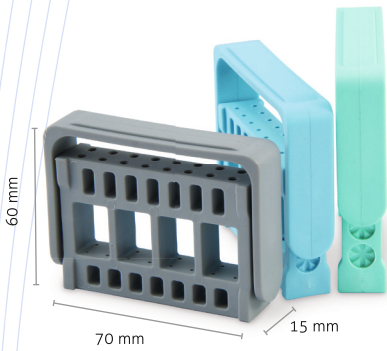

## SteWaFix BurShelter „Standard“

auch für Mundspiegel geeignet  
 also suitable for mouth mirrors

2 verschiedene Lochgrößen, geeignet für FG und HP  
 2 different hole sizes, suitable for FG and HP

auch für Endo Nadeln geeignet  
 also suitable for Endo needles

in 3 Höhen verstellbar  
 height-adjustable in 3 levels

SteWaFix BurShelter „Standard“  
 Flexibler Bohrerstände für bis zu 16 rotierende Instrumente  
 Flexible bur rack for up to 16 rotating instruments

blau/ blue REF 44060  
 grün/ green REF 44061  
 grau/ grey REF 44062

SteWaFix BurShelter „Junior“  
 Kleiner, robuster Bohrerstände für bis zu 9 FG Instrumente  
 Small and sturdy rack for up to 9 FG instruments

blau/ blue REF 44080  
 grün/ green REF 44081  
 grau/ grey REF 44082

SteWaFix BurShelter „Cover“  
 Bohrerstände mit schwenkbarem, transparentem Deckel für bis zu 30 FG Instrumente  
 Bur rack with pivoted, transparent cover for up to 30 FG instruments