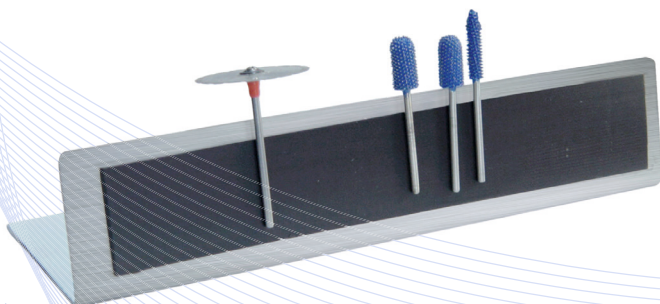

Magnetstände/ Magnetic Bur Stand

Magnethalter zur Ablage von montierten Polierern und Polierbürsten
Aus rostfreiem Edelstahl mit Magneteiste - unbestückt.
Made of stainless steel with one magnetic rail - unfurnished.

200 x 45 x 65 mm REF 22741