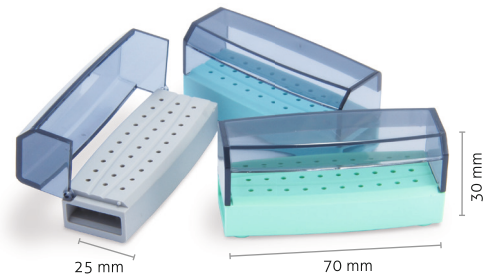

SteWaFix BurShelter „Cover“
Bohrerstände mit schwenkbarem, transparentem Deckel für bis zu 30 FG Instrumente
Bur rack with pivoted, transparent cover for up to 30 FG instruments

blau/ blue REF 44070
grün/ green REF 44071
grau/ grey REF 44072

Alle Bohrerstände werden unbestückt geliefert! / All bur racks are delivered unfurnished!