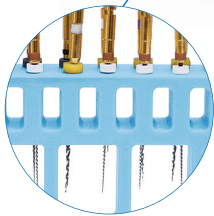

arretierbarer Sicherheitsbügel  
 safety bar can be locked in 3 positions

## SteWaFix BurShelter „Standard“

auch für Mundspiegel geeignet  
 also suitable for mouth mirrors

2 verschiedene Lochgrößen, geeignet für FG und HP  
 2 different hole sizes, suitable for FG and HP

auch für Endo Nadeln geeignet  
 also suitable for Endo needles

in 3 Höhen verstellbar  
 height-adjustable in 3 levels

SteWaFix BurShelter „Standard“  
 Flexibler Bohrerstände für bis zu 16 rotierende Instrumente  
 Flexible bur rack for up to 16 rotating instruments

blau/ blue REF 44080  
 grün/ green REF 44081  
 grau/ grey REF 44082

SteWaFix BurShelter „Cover“  
 Bohrerstände mit schwenkbarem, transparentem Deckel für bis zu 30 FG Instrumente  
 Bur rack with pivoted, transparent cover for up to 30 FG instruments