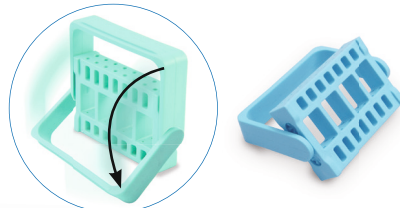

# Bohrerstände | Bur Racks

Bohrerstände/ Bur Racks  
 Für Praxis und Labor/ For cabinet and laboratory  
 Geeignet für Thermodesinfektor und Steri bis 134 °C  
 suitable for disinfectant and autoclavable up to 134 °C

arretierbarer Sicherheitsbügel  
 safety bar can be locked in 3 positions

## SteWaFix BurShelter „Standard“

auch für Mundspiegel geeignet  
 also suitable for mouth mirrors

2 verschiedene Lochgrößen, geeignet für FG und HP  
 2 different hole sizes, suitable for FG and HP

auch für Endo Nadeln geeignet  
 also suitable for Endo needles

in 3 Höhen verstellbar  
 height-adjustable in 3 levels

SteWaFix BurShelter „Standard“  
 Flexibler Bohrerstände für bis zu 16 rotierende Instrumente  
 Flexible bur rack for up to 16 rotating instruments